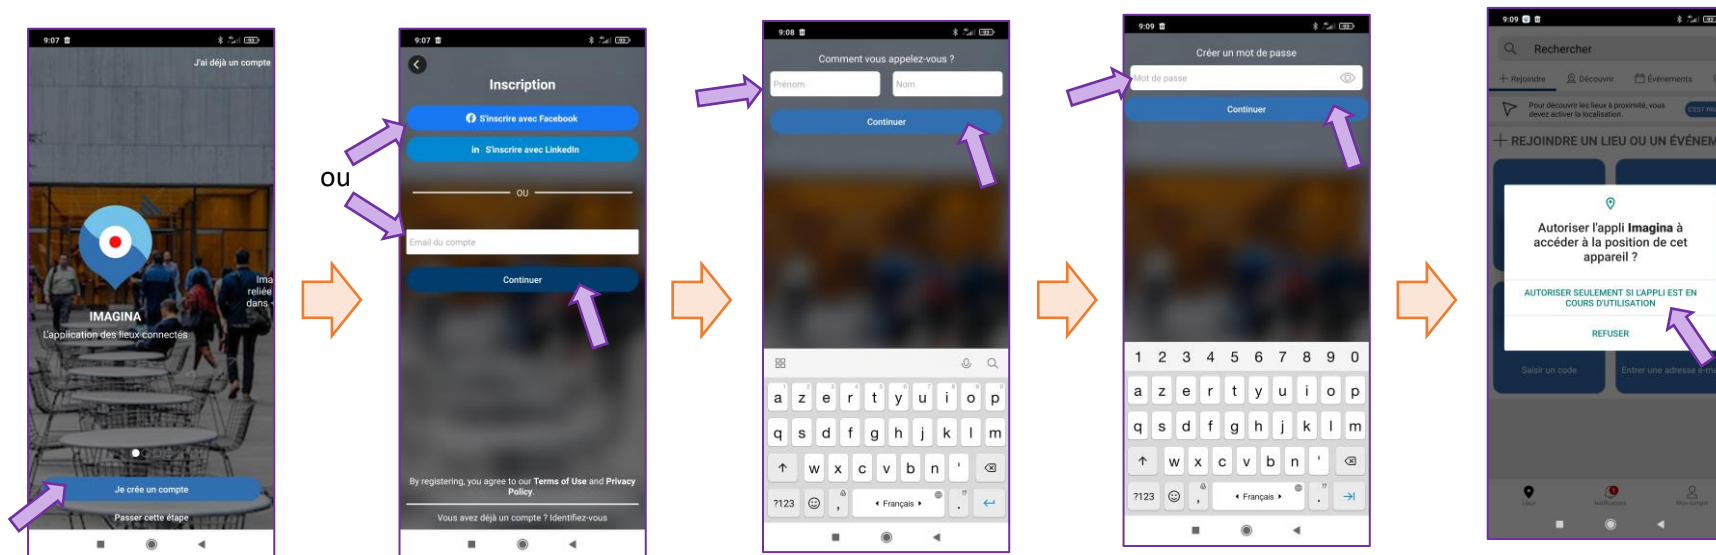

# Pas à pas, pour se connecter à Imagina, application numérique des Assises Différent et Compétent

## 1 Télécharger l'application sur son smartphone ou sur sa tablette

## 2 Créer son compte

En fonction des paramètres, l'application peut proposer de redémarrer l'application. Dans ce cas, acceptez.