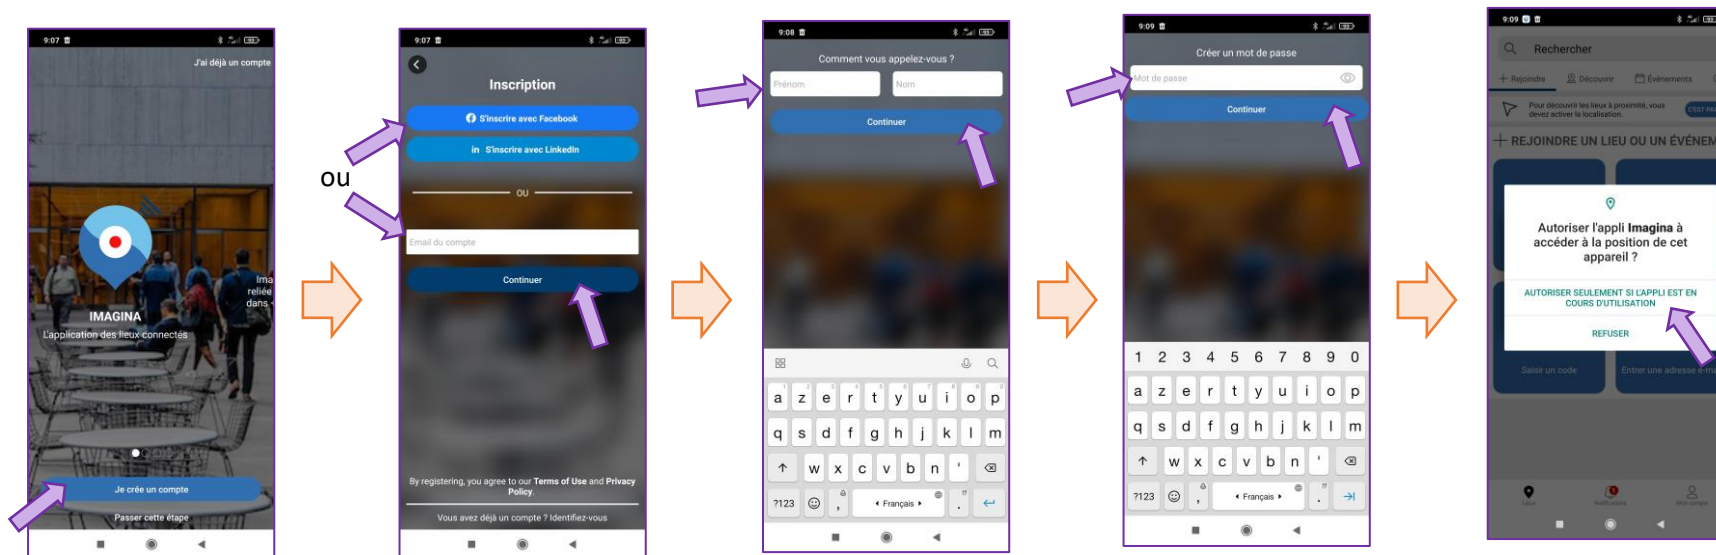

# Pas à pas, pour se connecter à Imagina, application numérique des Assises Différent et Compétent

## 1 Télécharger l'application sur son smartphone ou sur sa tablette

## 2 Créer son compte

En fonction des paramètres, l'application peut proposer de redémarrer l'application. Dans ce cas, acceptez.