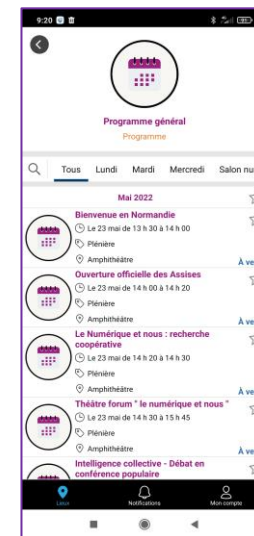

# Pas à pas, pour se connecter à Imagina, application numérique des Assises Différent et Compétent

## 3 Se connecter aux Assises de Différent et Compétent

Pour avoir accès au fil d'actualité, il faut mettre le mot de passe :

assises2022

Cela permet d'avoir accès aux photos, aux messages des participants, aux replays des conférences...