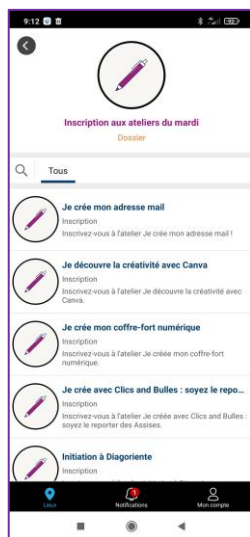

Pas à pas, pour se connecter à Imagina, application numérique des Assises Différent et Compétent

4 Salon numérique – Seuls les ateliers d'expérimentation sont soumis à inscription, en fonction des envies des participants

Si un atelier vous intéresse, choisissez le créneau disponible qui vous convient...