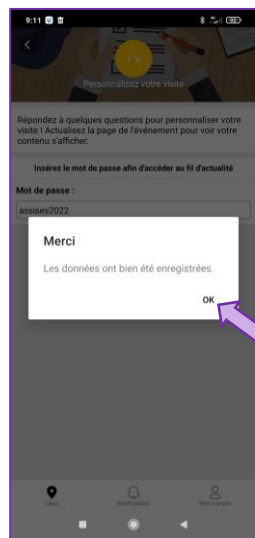

# Pas à pas, pour se connecter à Imagina, application numérique des Assises Différent et Compétent

## 3 Se connecter aux Assises de Différent et Compétent

Pour avoir accès au fil d'actualité, il faut mettre le mot de passe :

assises2022

Cela permet d'avoir accès aux photos, aux messages des participants, aux replays des conférences...